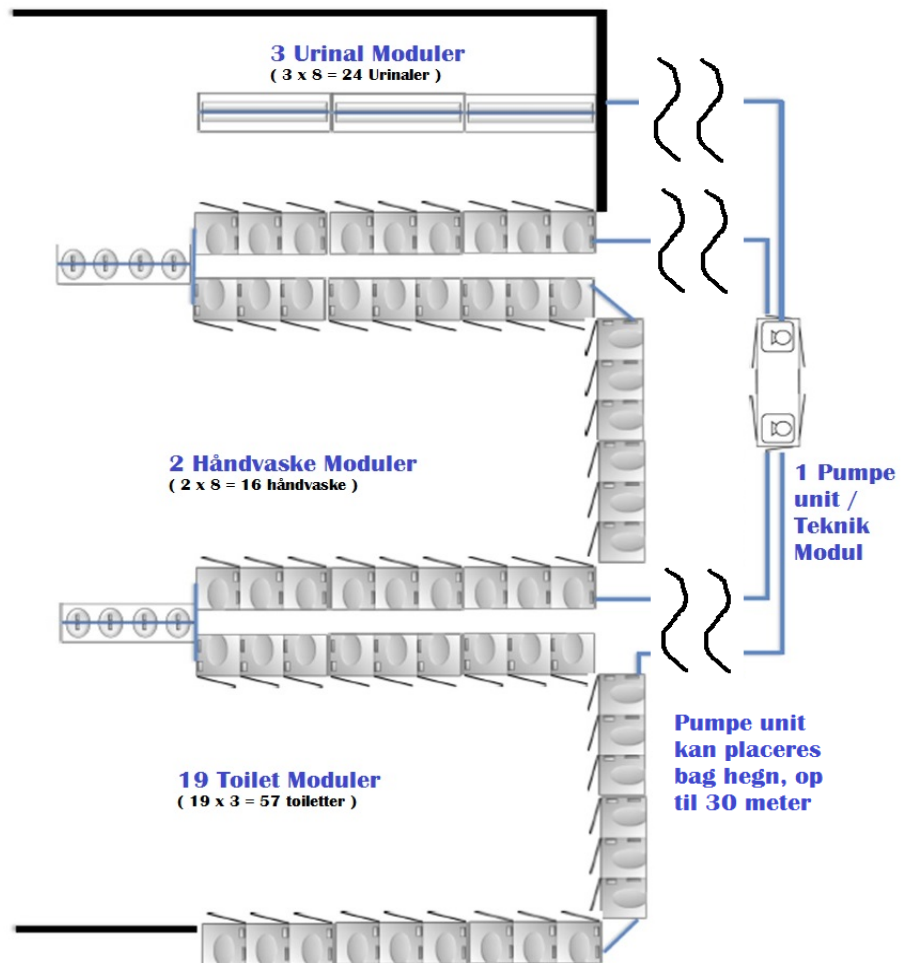

Ett förslag på en toalettuppsättning

Minimum är 1 pumphenet och 1 modul av urvalet nedan :

- **Toalett** (3 toaletter)
- **Urinoar** (2 x 2,5 m ränna)
- **Handtvätt** (2 x 4 handfat)

Bajamaja AB
Tegelbruksv. 4, 273 36 Tomelilla
Tlf +46 417 287 70

www.bajamaja.se

Bajamaja .se