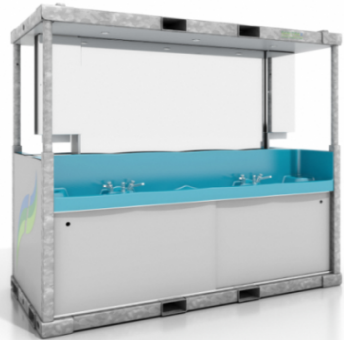

Sanitraz Bajamaja Event

Bajamaja AB
Tegelbruksv. 4, 273 36 Tomelilla
Tlf +46 417 287 70

www.bajamaja.se

Bajamaja .se